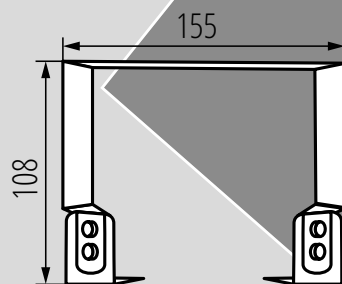

Kanlux HB PRO STRONG

Large gamme d'accessoires:
supports muraux et plafonniers,
filets de sécurité grilles et optiques
pour modifier l'angle d'éclairage
luminaires - 60° et 120°.

HBPHS BRACKET

— 38137 —