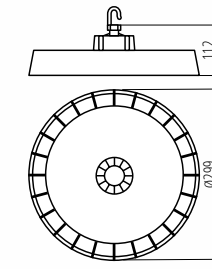

HB PRO STRONG 200W-NW