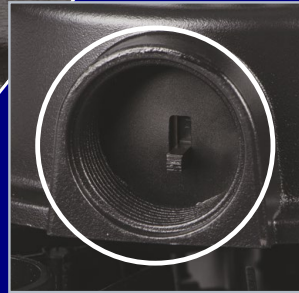

confirmée par
une garantie de 5 ans.

Kanlux

Kanlux HB PRO STRONG

SWITCH POWER

Puissance réglable
100/75/50%.

Alimentation 1-10V DIM

L'alimentation électrique installée dans le HB PRO STRONG fonctionne avec les gradateurs selon la norme d'interface 1-10V DC. Cela permet un réglage en souplesse de l'intensité lumineuse.

Kanlux HB PRO STRONG

Large gamme d'accessoires:
supports muraux et plafonniers,
filets de sécurité grilles et optiques
pour modifier l'angle d'éclairage
luminaires - 60° et 120°.

HBPHS BRACKET

— 38137 —

HBPHS LENS 150W 120D